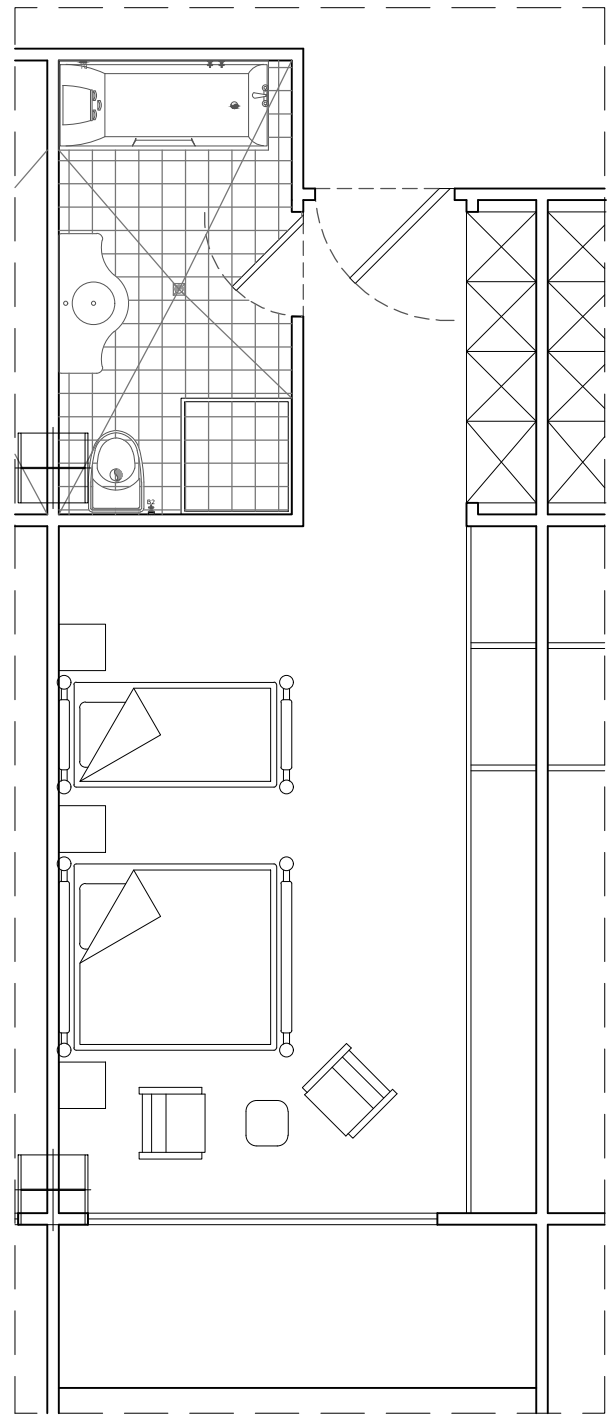

Sample Room

اتاق نمونه

MAKOO HOTEL

 **ALESH SAZEH**
TEL : 22558556 - 22573660 - 22582954

Soheil Shirazi
ARCHITECT

نمونه ای از واحدهای هتل ماکو
Sample Room
MAKOO HOTEL

تیپ نمونه
sample room

تیپ نمونه
پلان اجرایی

Makoo (Hotel)

FOR INFORMATION
 FOR APPROVAL
 FOR TENDER
 FOR CONSTRUCTION

UNIT : UNIT
SCALE : 1/350 DATE : 1396/06/04

PRJ.NO. TIP SUB NUM REV

CAD FILE :