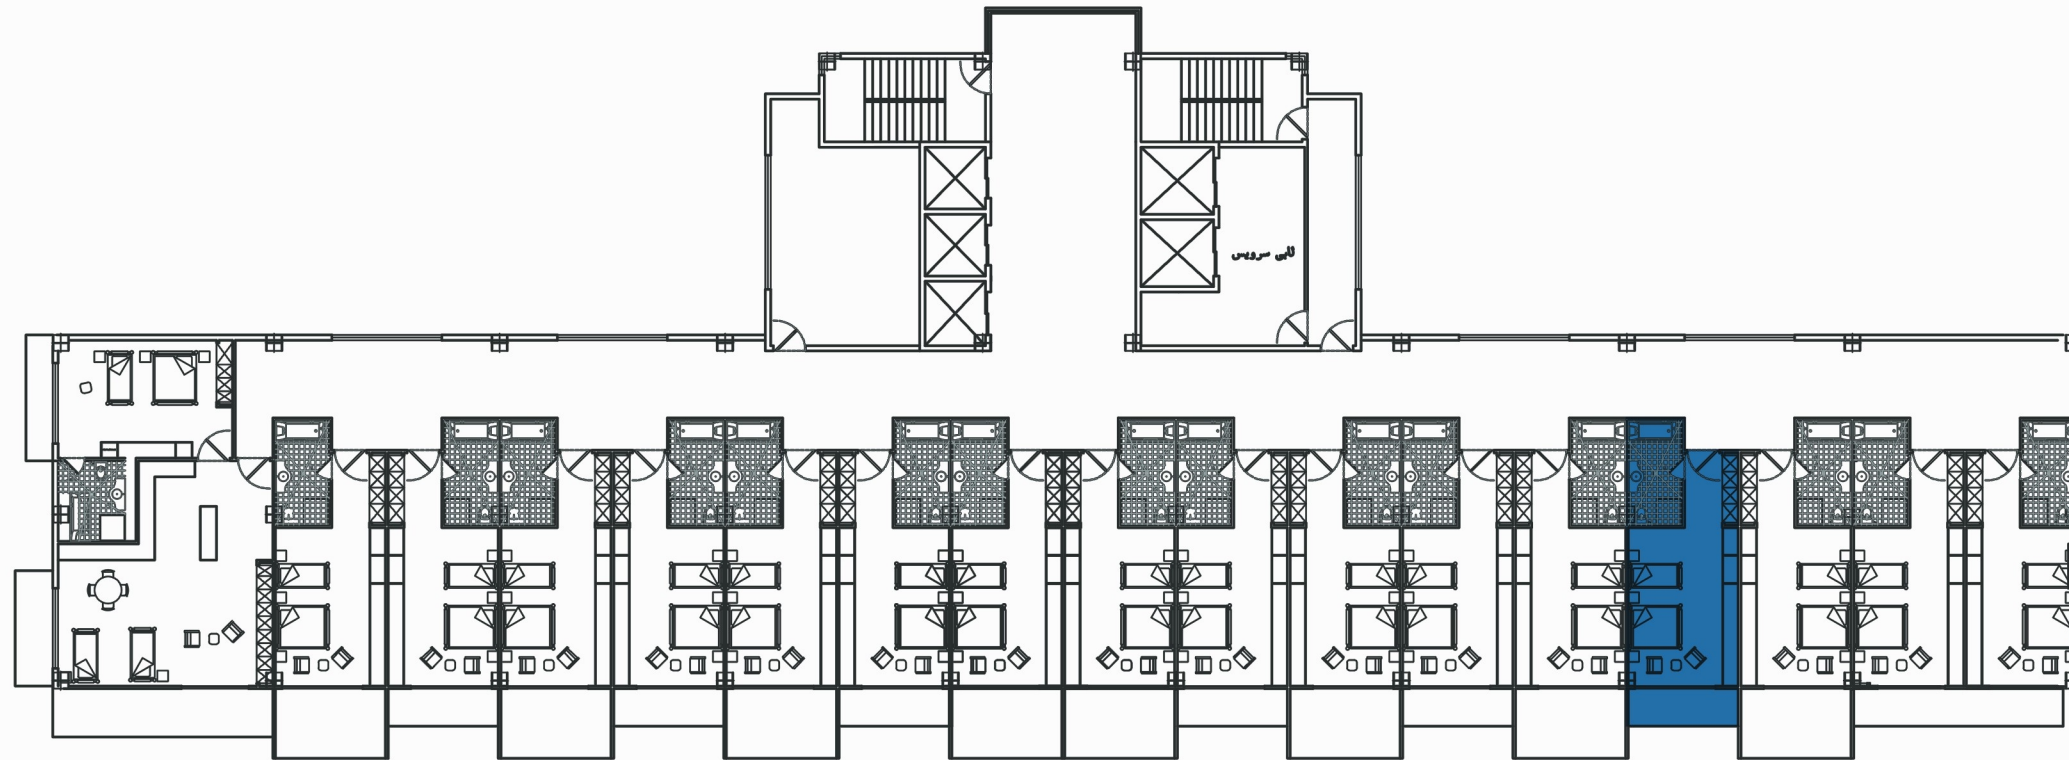

Sample Room

اتاق نمونه

MAKOO HOTEL

 **ALESH SAZEH**
TEL : 22558556 - 22573660 - 22582954

Soheil Shirazi
ARCHITECT

نمونه ای از واحدهای هتل ماکو
Sample Room
MAKOO HOTEL

تیپ نمونه
sample room

تیپ نمونه
پلان اجرایی

Makoo (Hotel)

FOR INFORMATION
 FOR APPROVAL
 FOR TENDER
 FOR CONSTRUCTION

UNIT : UNIT
SCALE : 1/350 DATE : 1396/06/04

PRJ.NO. TIP SUB NUM REV

CAD FILE :