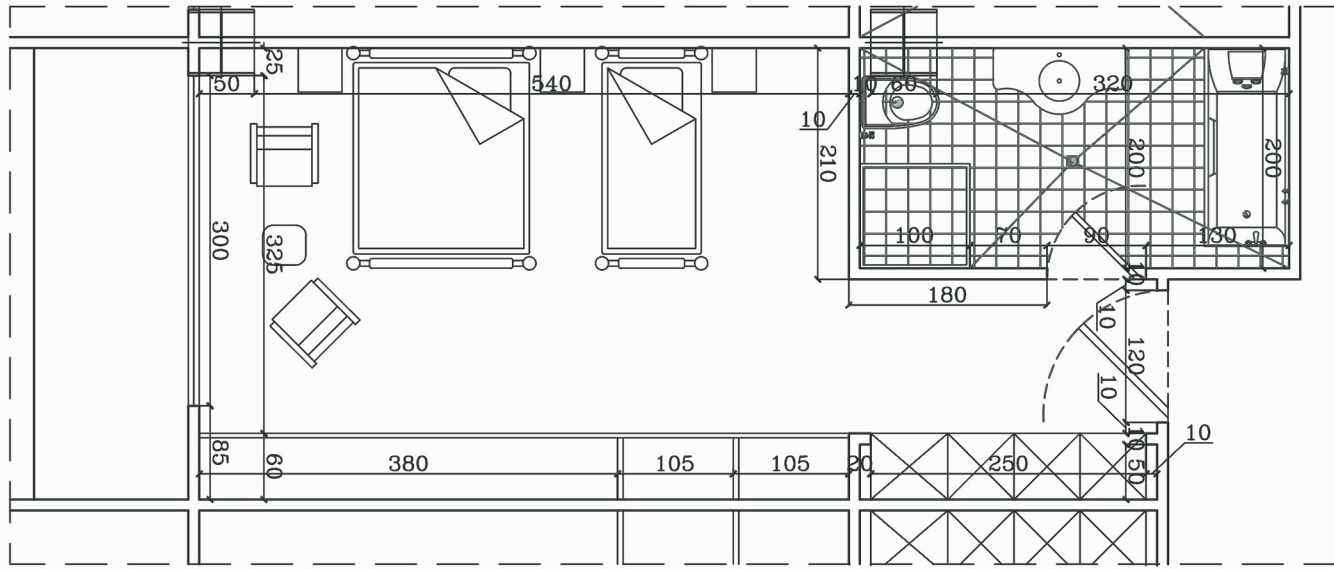

Sample Room

اتاق نمونه

MAKOO HOTEL

 **ALESH SAZEH**
TEL : 22558556 - 22573660 - 22582954

Soheil Shirazi
ARCHITECT

نمونه ای از واحدهای هتل ماکو
Sample Room
MAKOO HOTEL

تیپ نمونه
sample room

تیپ نمونه
پلان اجرایی

SOHEIL SHIRAZI

TEL : 22 55 85 56-22673660-22582954
TELEFAX : 22 561586
P.O. BOX : 19395 - 1467

DESIGN MANAGER : M.J.SHIRAZI

DESIGNED BY :
ARCHITECTURAL DEPARTMENT

COVER PAGE NUMBER :

۹۶ / ۴ / ۱

PROJECT NAME :

Makoo (Hotel)

FOR INFORMATION
 FOR APPROVAL
 FOR TENDER
 FOR CONSTRUCTION

UNIT : UNIT
SCALE : 1/350 DATE : 1396/06/04

PRJ.NO. TIP SUB NUM REV

CAD FILE :