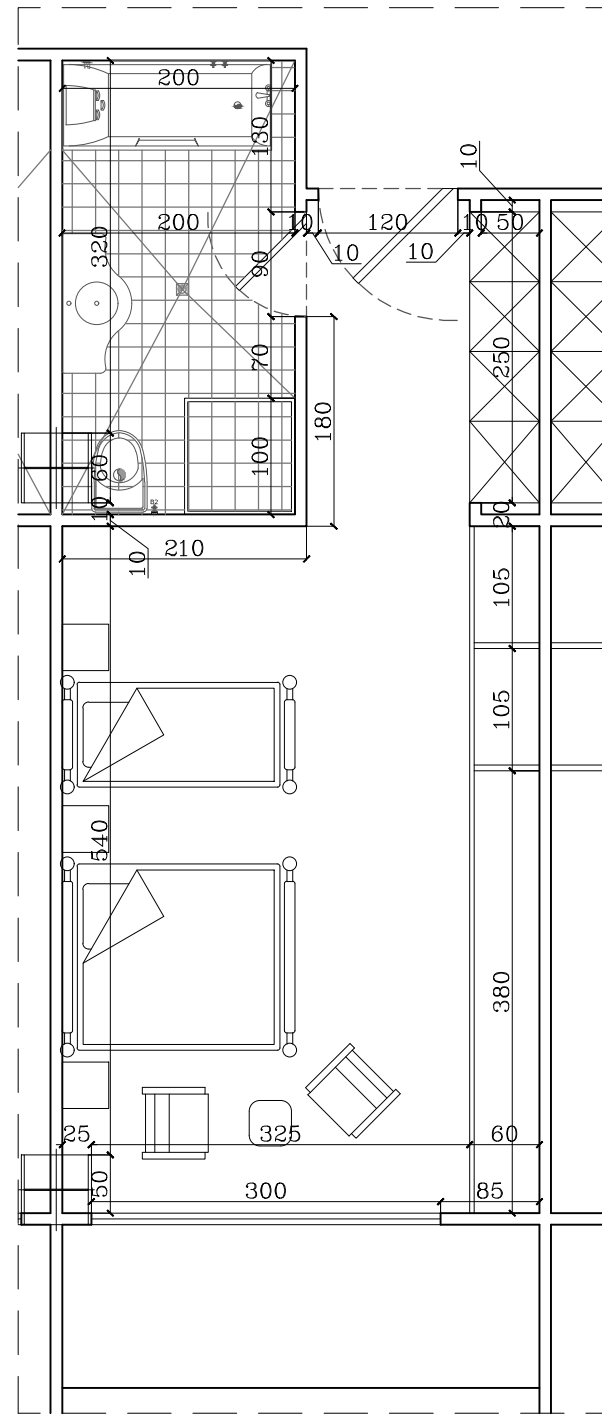

Sample Room

اتاق نمونه

MAKOO HOTEL

 **ALESH SAZEH**
TEL : 22558556 - 22573660 - 22582954

Soheil Shirazi
ARCHITECT

نمونه ای از واحدهای هتل ماکو
Sample Room
MAKOO HOTEL

تیپ نمونه
sample room

تیپ نمونه
پلان اجرایی

SOHEIL SHIRAZI

TEL : 22 55 85 56-22673660-22582954
TELEFAX : 22 561586
P.O. BOX : 19395 - 1467

DESIGN MANAGER : M.J.SHIRAZI

DESIGNED BY :
ARCHITECTURAL DEPARTMENT

COVER PAGE NUMBER :

۹۶ / ۴ / ۱

PROJECT NAME :

Makoo (Hotel)

FOR INFORMATION
 FOR APPROVAL
 FOR TENDER
 FOR CONSTRUCTION

UNIT : UNIT
SCALE : 1/350 DATE : 1396/06/04

PRJ.NO. TIP SUB NUM REV

CAD FILE :